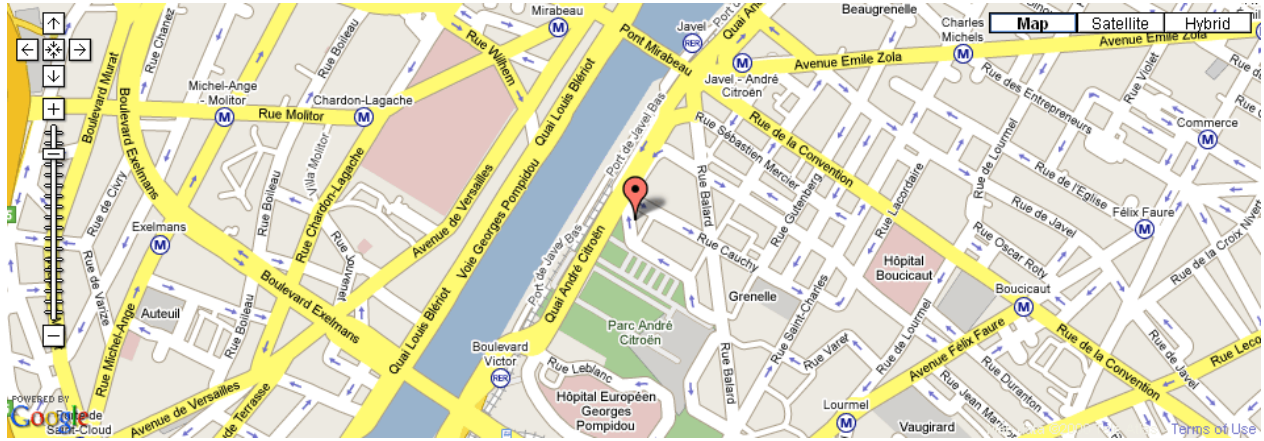

PLAN D' ACCES

SNCF RER ligne C station JAVEL

RATP METRO ligne 10 station JAVEL
BUS ligne 88 station CAUCHY
BUS ligne 62 station JAVEL

VOITURE Périphérique sortie PORTE DE SEVRES, ou
depuis Quais rive gauche (Quai Citroën) au niveau du pont Mirabeau, prendre file de
droite hors tunnel, se garer rue Cauchy le long du square des Cévennes.

ACCES RAPIDE PIETON : grille à gauche du 4 rue Cauchy, taper « P » sur digicode,
8 mètres à droite entrée immeuble ERMITAGE 5,
interphone PARELIES-CASAMUZ : sonner